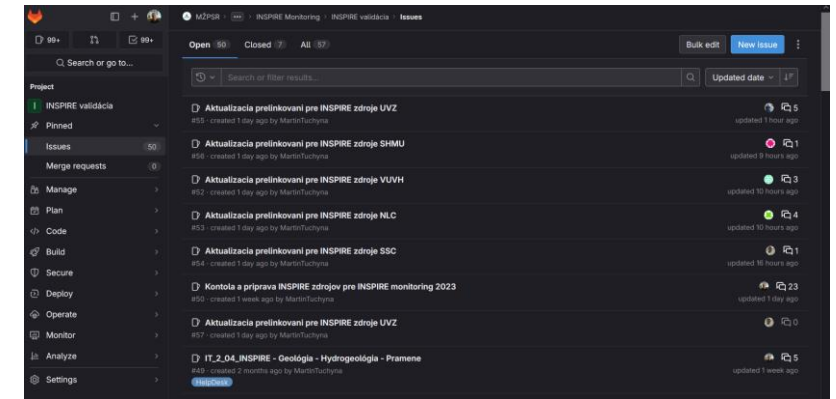

5. INSPIRE@SK

Príprava na SK INSPIRE monitoring 2023 - odporúčania

- Dokončiť prelinkovanie [INSPIRE metaúdajov a sieťových služieb](#) (stav k 13.12.2023)
  - V poriadku (MV SR, LPS, SHMÚ, VÚVH, SAŽP)
  - Ostáva (MŽP SR, ŠOP SR, SVP, GKÚ, SSC, ÚVZ)
- Skontrolovať správne kľúčové slová pre INSPIRE témy
- Skontrolovať správne kľúčové slovo pre geografický extent
- Skontrolovať, či máte v metaúdajoch harmonizovaných INSPIRE datasetov deklarovaný súlad s požiadavkami na interoperabilitu

Kľúčové slová:

[národný](#)

[Zemepisné názvy](#)

Kľúčové slová:

[národný](#)

[Zemepisné názvy](#)

Informácie o kvalite zdroja

Súlad so špecifikáciou INSPIRE:

Špecifikácia: [Nariadenie Komisie (EÚ) č. 1089/2010 z 23. novembra 2010, ktorým sa vykonáva smernica Európskeho parlamentu a Rady 2007/2/ES, pokiaľ ide o interoperabilitu súborov a služieb priestorových údajov](#)

Stupeň: [V súlade](#)